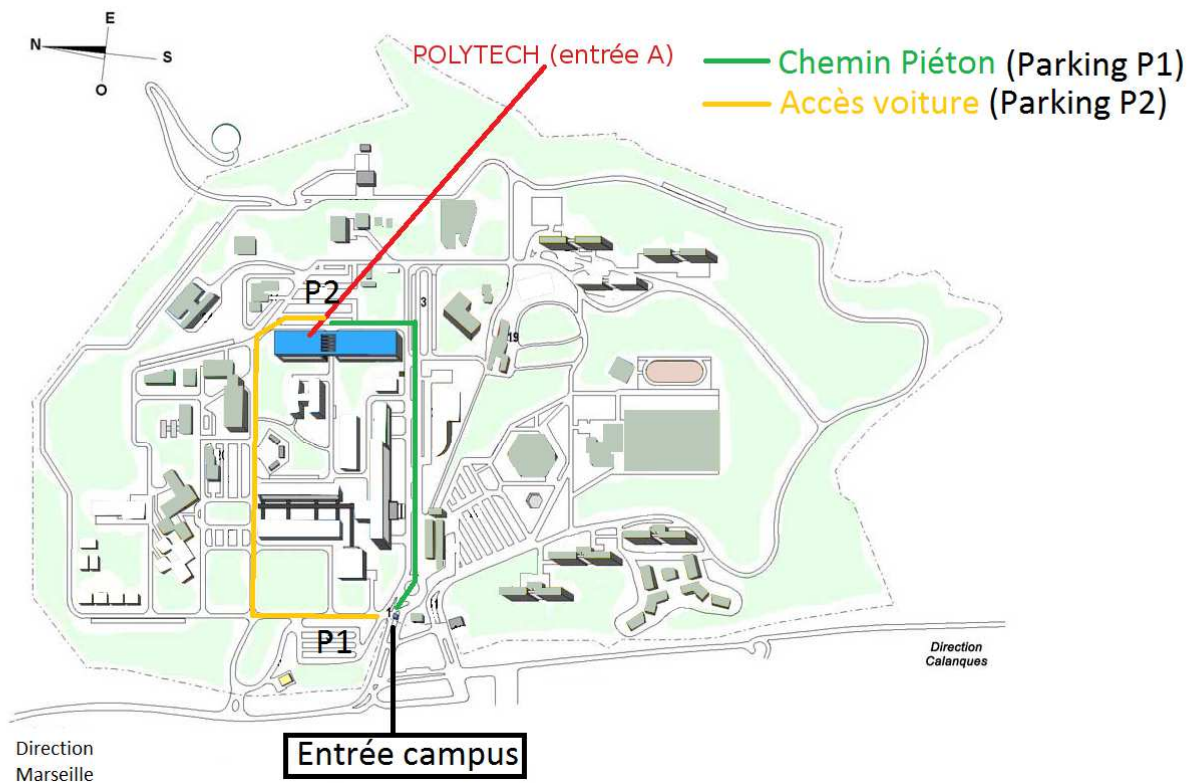

# Journée Portes Ouvertes

**Samedi 4 mars 2017  
de 10h à 17h**

**Site de Luminy\***

- **Espace de présentation de l'offre de formation**  
*Stands des filières, stand prépa intégrée, stand recrutement, stand mobilité internationale, stand vie pratique*  
Echanges avec les enseignants et les élèves-ingénieurs,
- **3 sessions de deux conférences consécutives**  
*Le concours d'entrée post-bac (Geipi-Polytech)*  
*Le métier d'ingénieur*
  - 1<sup>ère</sup> session : 10h30
  - 2<sup>ème</sup> session : 12h30
  - 3<sup>ème</sup> session : 14h30
- **Espace vie étudiante et vie associative**  
Animations associatives et musicales

Polytech - Site de Luminy - 163 avenue de Luminy - 13009 Marseille  
(Plan du campus au verso)

*\*Attention, la JPO se déroulera cette année sur le site de Luminy pour toutes les filières, même si les cours de certaines filières ont lieu à Château-Gombert ou St Jérôme.*

## Plan du campus de Luminy – Accès à Polytech

*\*Attention, la JPO se déroulera cette année sur le site de Luminy pour toutes les filières, même si les cours de certaines filières ont lieu à Château-Gombert ou St Jérôme.*